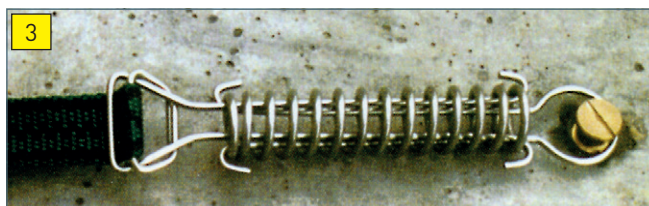

Zpevnění plachty křížem  
Criss cross reinforcing straps

Dodací lhůta je cca 4–6 týdnů.

Tyto ceny jsou pouze orientační, cena bude upřesněna podle rozsahu a složitosti jednotlivé zakázky.

Formulář pro objednání plachty naleznete na našich stránkách [www.vagnerpool.com](http://www.vagnerpool.com)

Upevnění plachty Deluxe kolíkem a napínákem.  
Deluxe fixing with P anchor and stretcher.

Upevnění plachty Flush Fix napínákem a hmoždinkou.  
Flush fixing with stretcher and dowel.

Delivery term is 4–6 weeks upon placing an order.