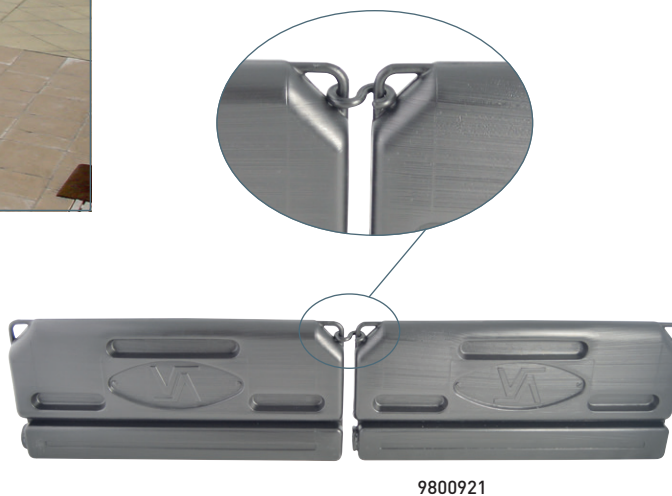

9800927

9800924

9800926

9800923

9800921

Zimní doplňky   Winter accessories			KG	cena Kč	€
9800921	B	Zimní dilatační plovák – délka 0,5 m Winter floater – length 0,5 m	3,2	290,-	
9800923	B	Zimní dilatační zátka do skimmeru – černá Winter threaded plug to seal skimmer – black	0,1	131,-	
9800926	B	Zimní zátka 1¼" gumová Rubber winter plug 1¼"	0,2	98,-	
9800924	B	Zimní zátka 1½" gumová Rubber winter plug 1½"	0,2	142,-	
9800925	B	Zimní zátka 2" gumová Rubber winter plug 2"	0,2	195,-	
9800927	B	Zimní zátka 2½" gumová Rubber winter plug 2½"	0,2	417,-	